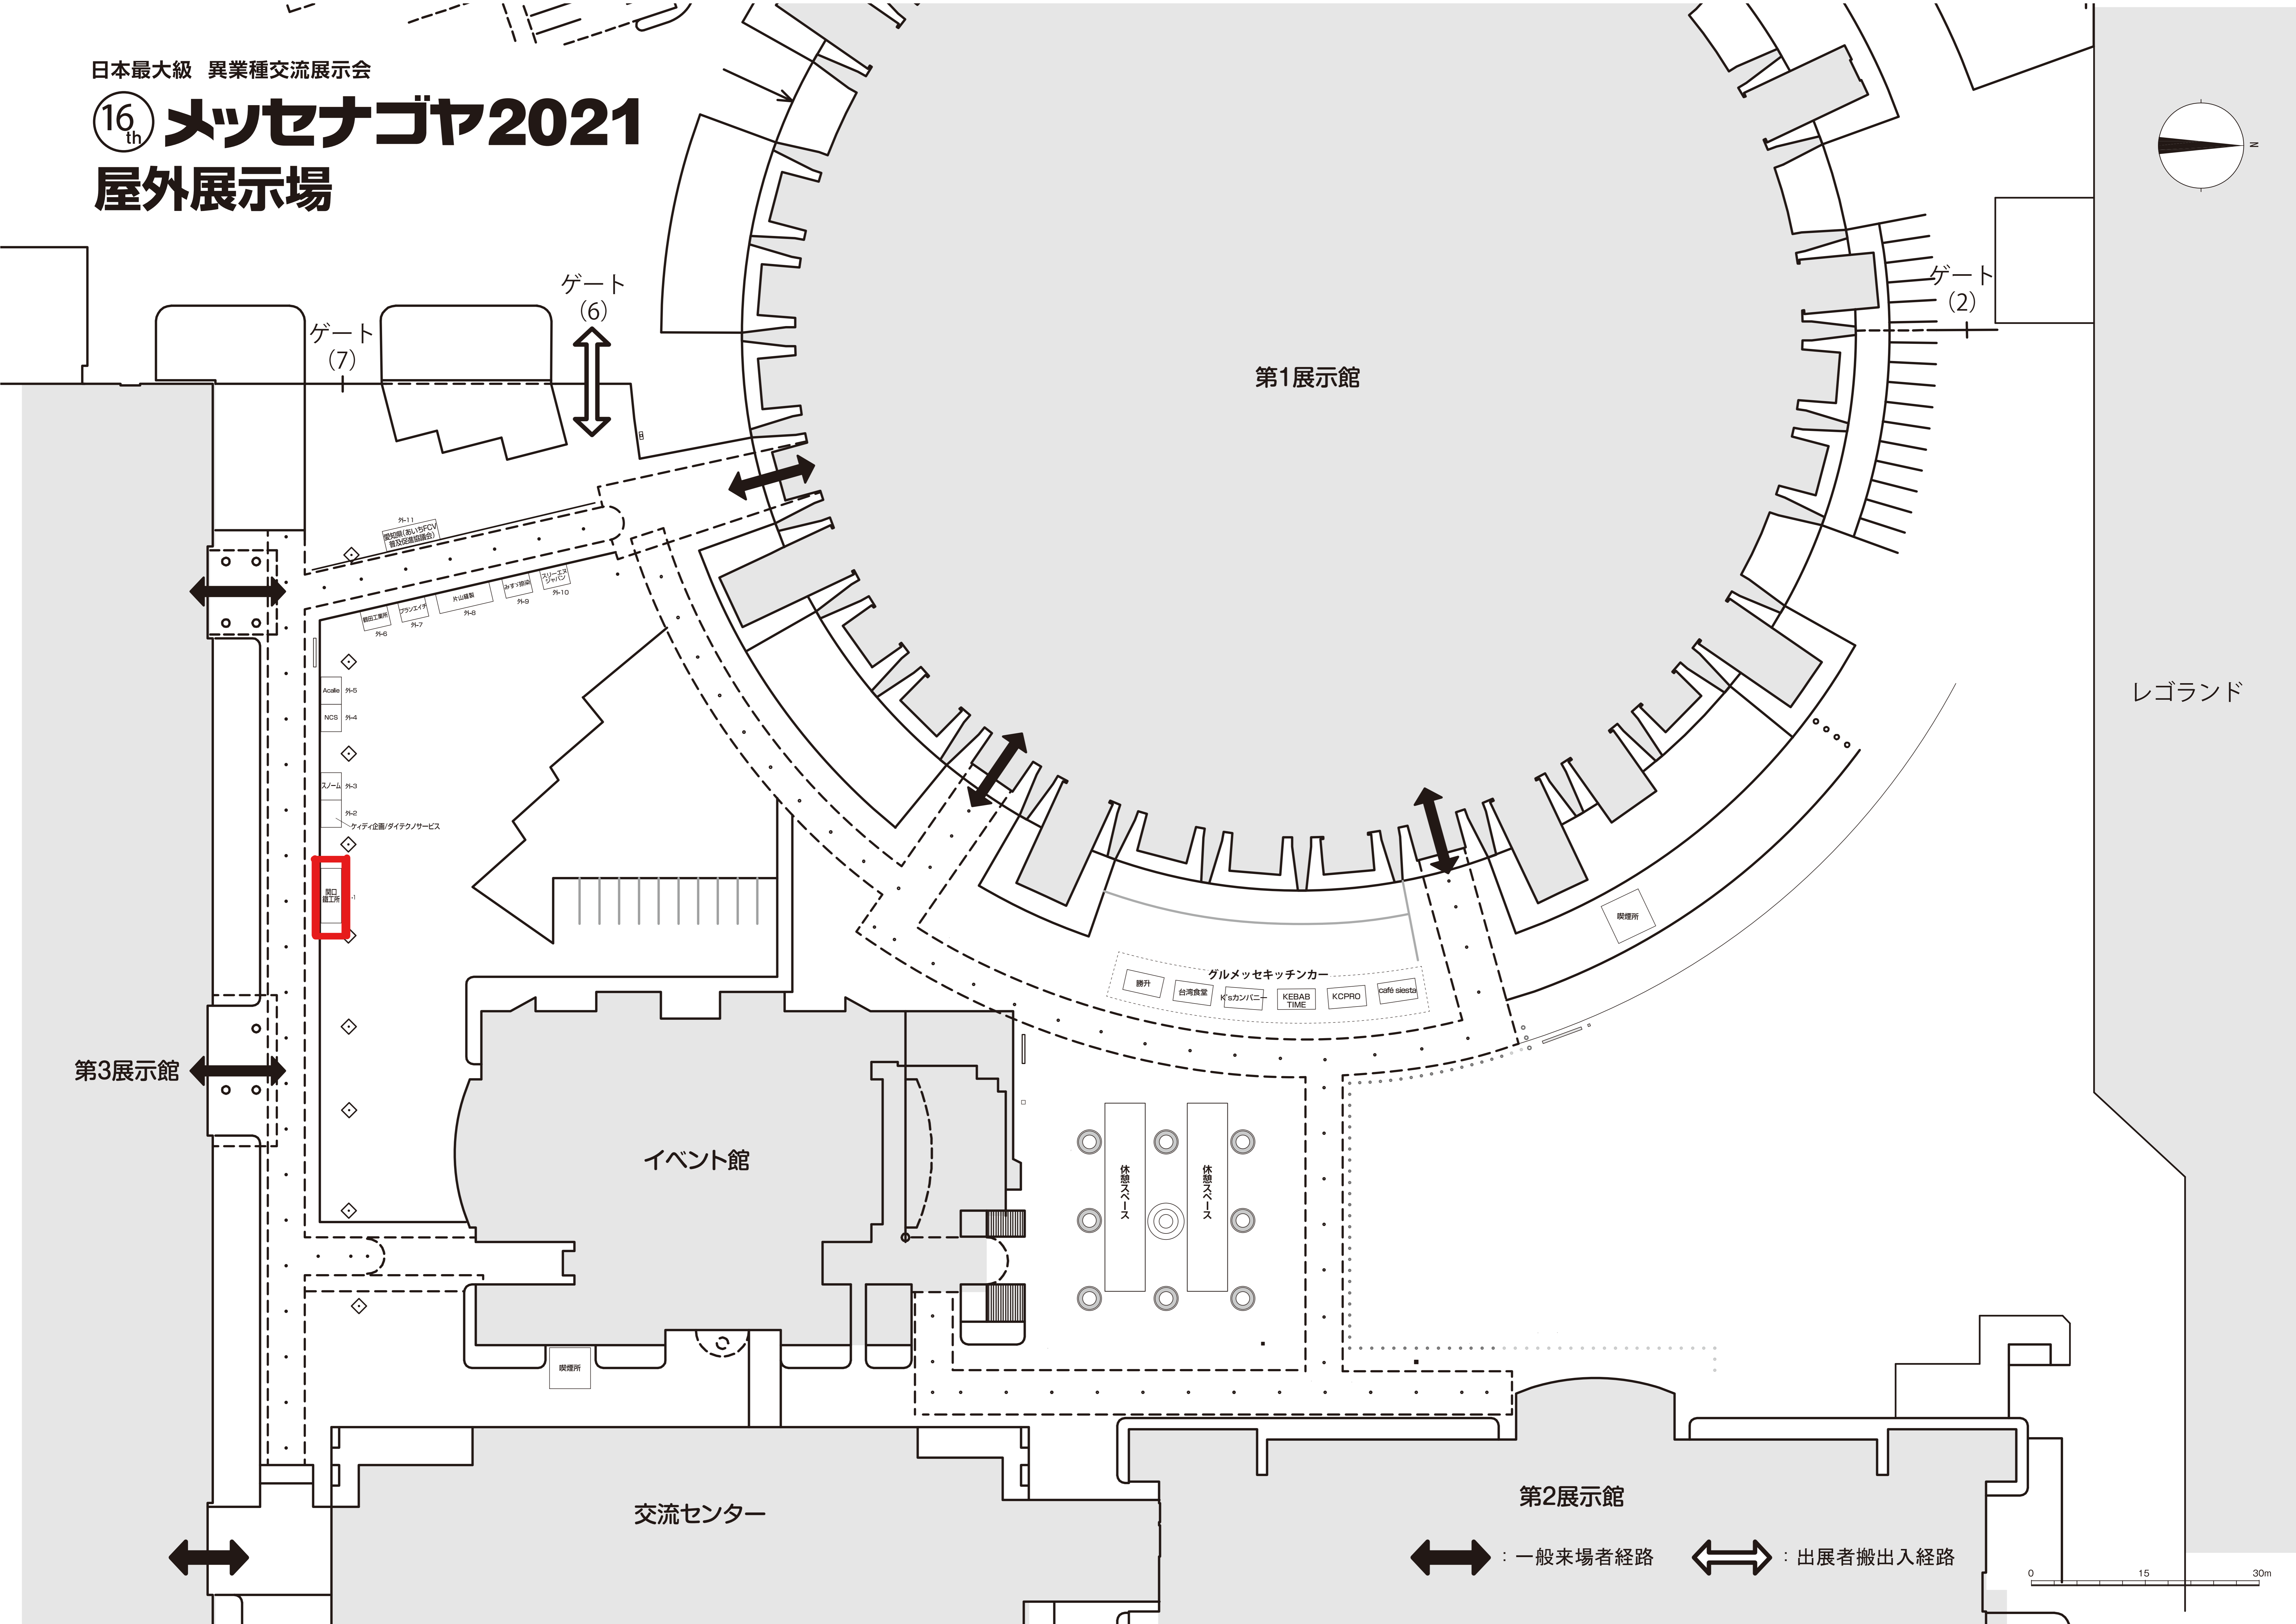

16th メッセナゴヤ2021

屋外展示場

↔ : 一般来場者経路 ↔ : 出展者搬出入経路