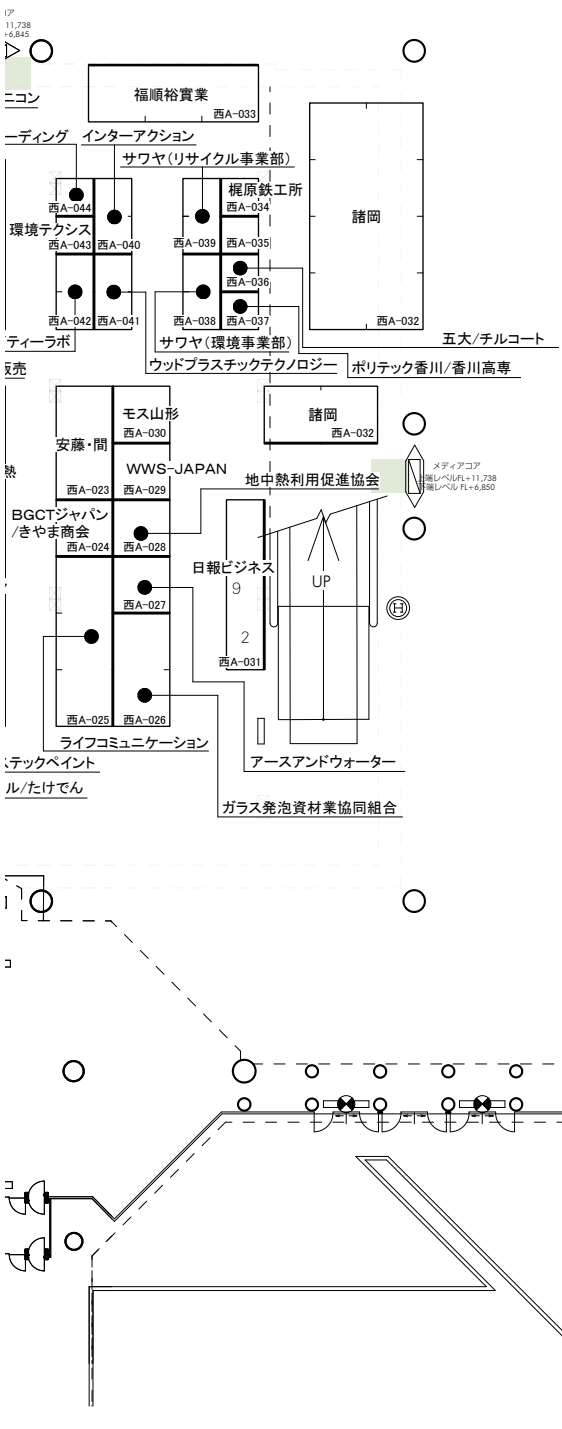

2021 NEW環境展

New Environmental Exposition 2021 / N-EXPO 2021

2021地球温暖化防止展

Global Warming Prevention Exhibition 2021 / GWPE 2021

西2ホール

Ⓔ 電気ピット	Ⓜ トイレ
Ⓜ 機械・給排水ピット	Ⓜ 消火器
Ⓔ ガスピット	Ⓜ 自動報知装置
Ⓜ 誘導灯	

●印は館内円柱となります
■印は館内角柱となります

西2ホール
S=1/400(A3)

ウム

西2-056