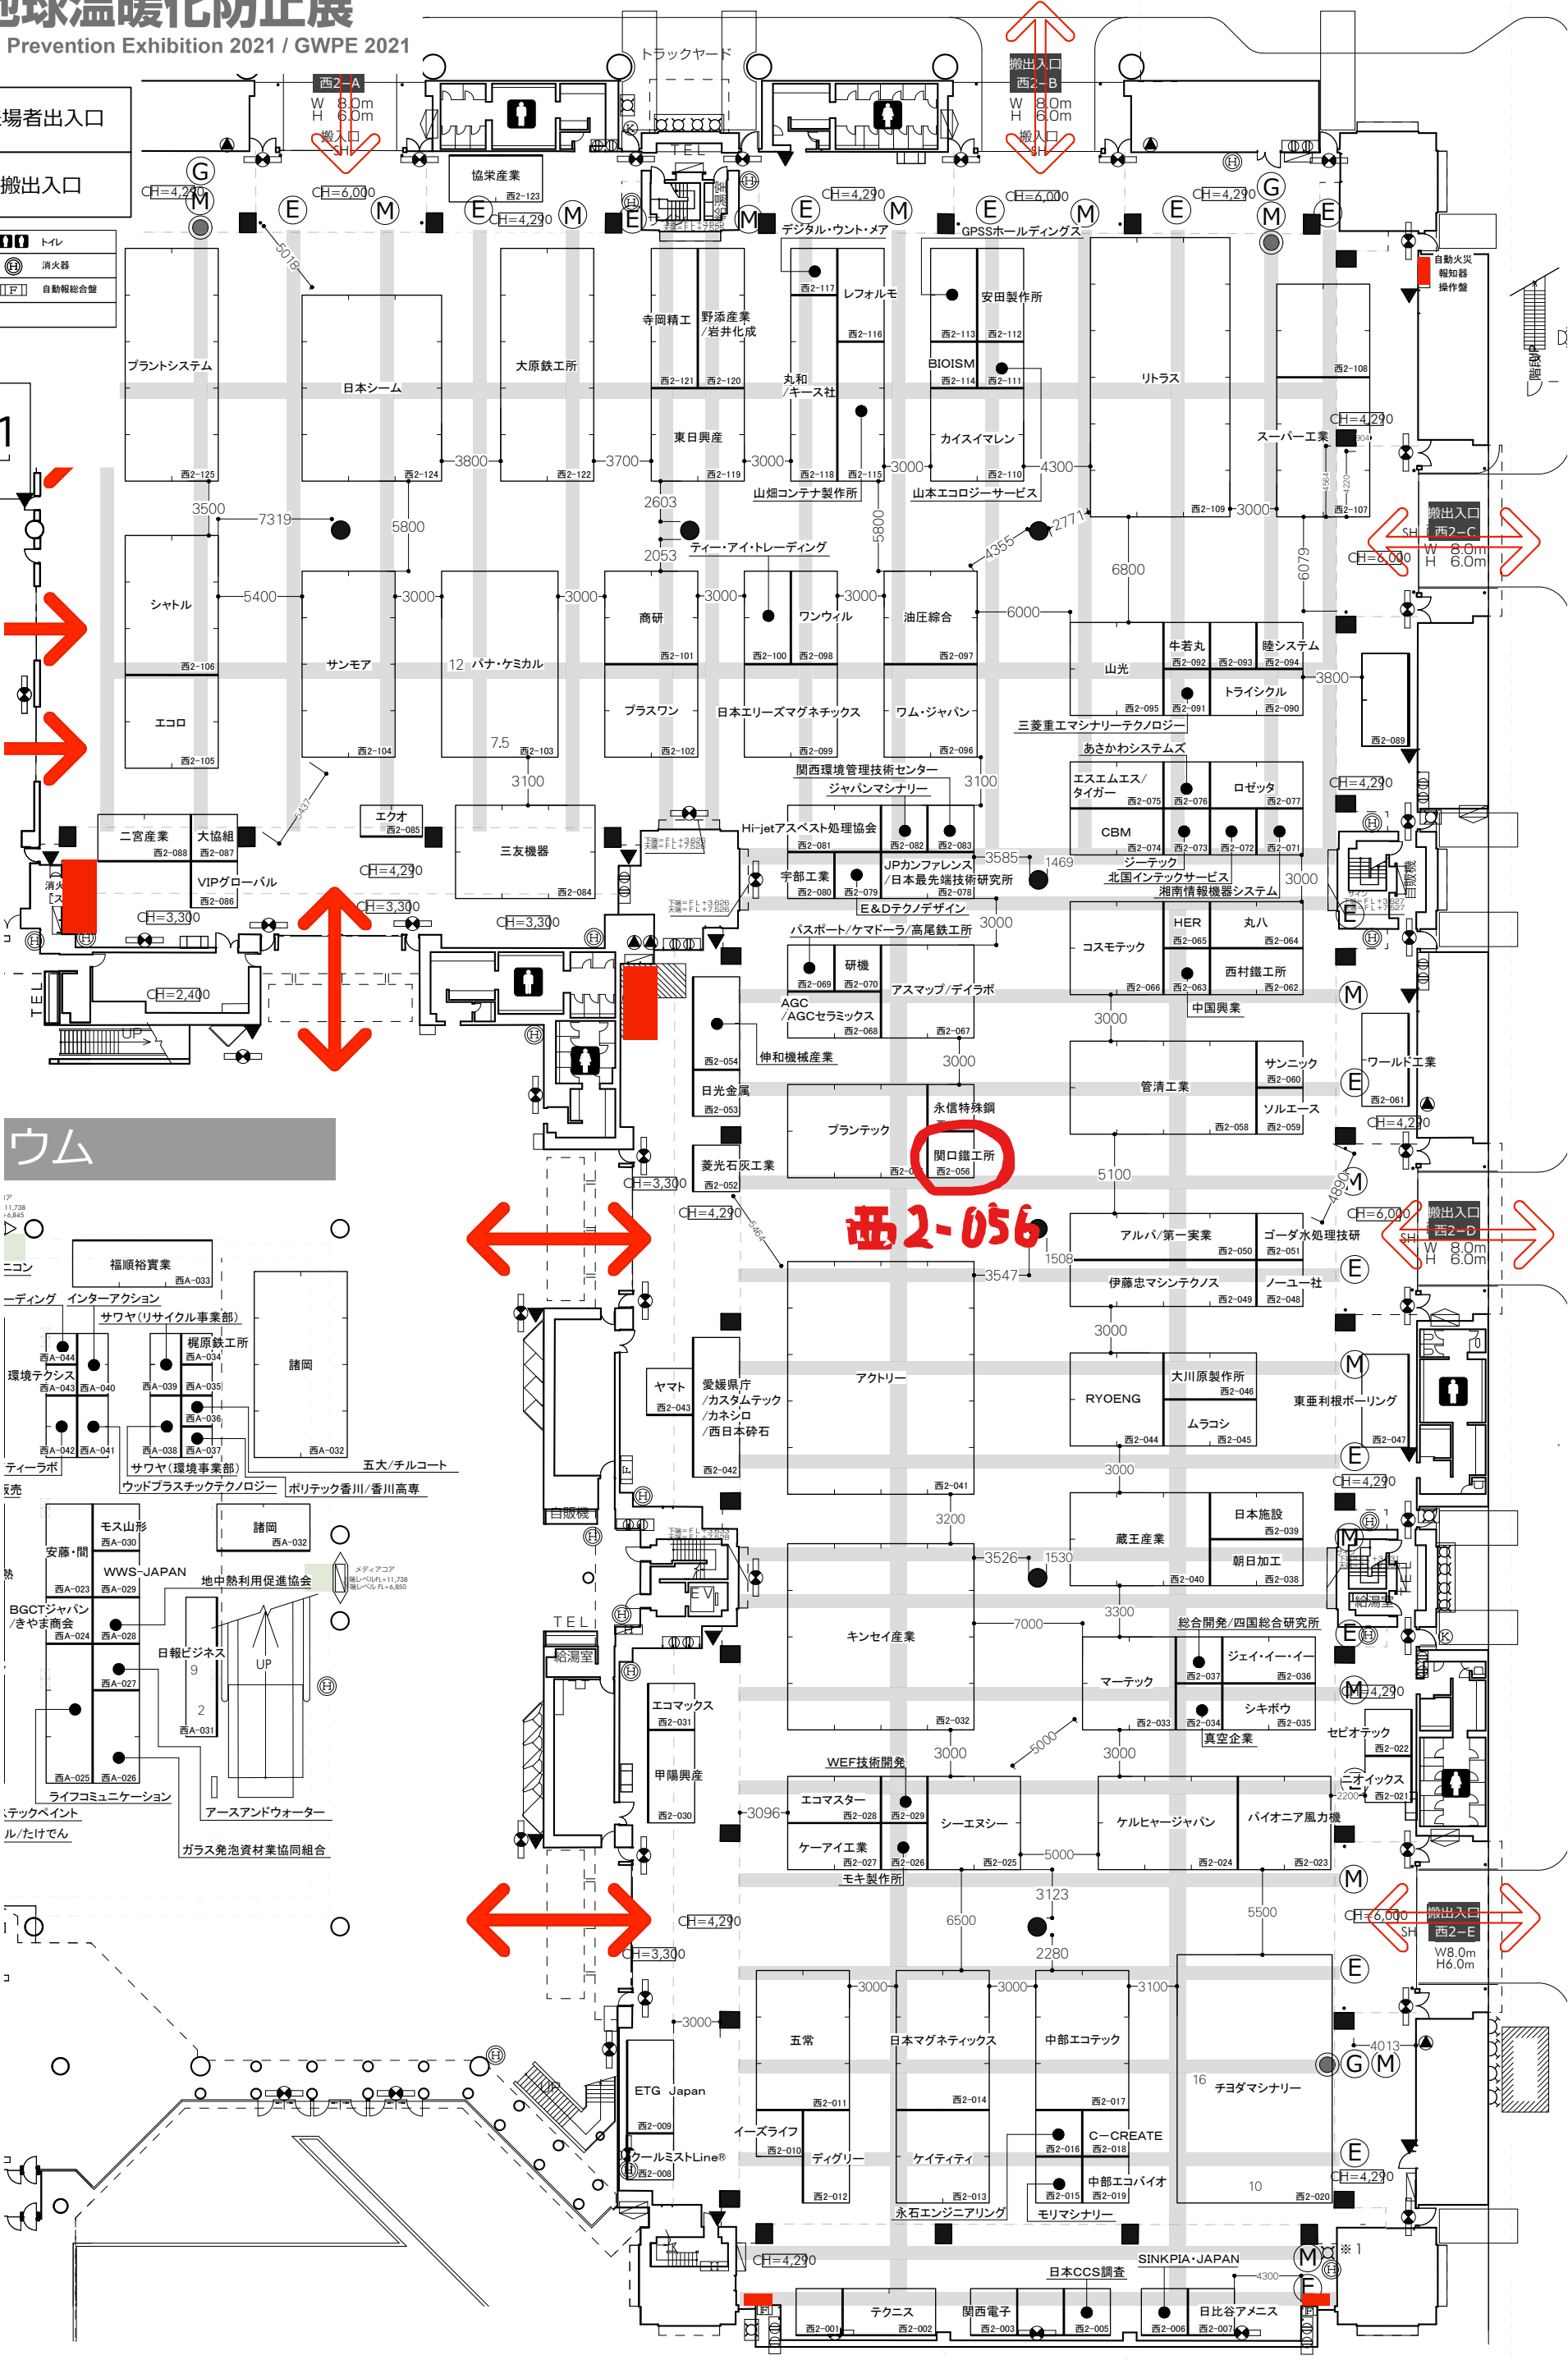

2021 NEW環境展

New Environmental Exposition 2021 / N-EXPO 2021

2021地球温暖化防止展

Global Warming Prevention Exhibition 2021 / GWPE 2021

西2ホール

Ⓔ 電気ピット	Ⓜ トイレ
Ⓜ 機械・給排水ピット	Ⓜ 消火器
Ⓔ ガスピット	Ⓜ 自動報知装置
Ⓜ 誘導灯	

●印は館内円柱となります
■印は館内角柱となります

西2ホール
S=1/400(A3)

ウム

西2-056